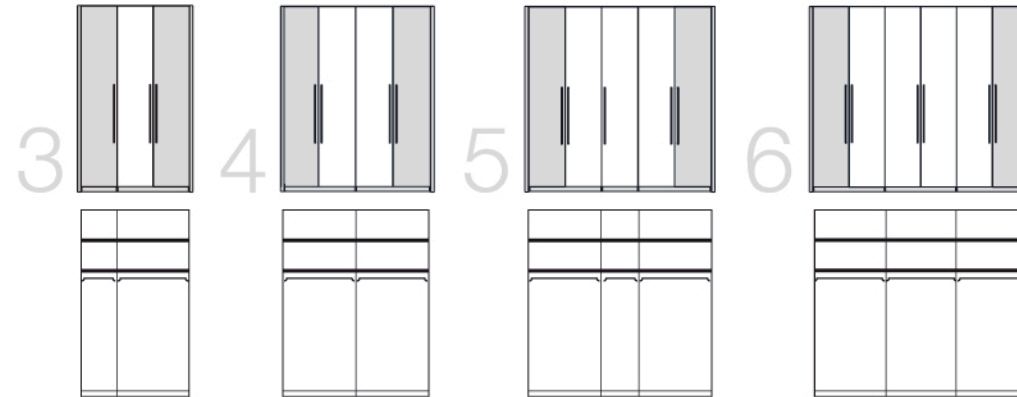

IMPRESIA WARDROBERSYSTEM

PRODUCTION BY NOVART

I40K 193/232/60

I50K 240/232/60

I30 147/232/60

I40 193/232/60

I50 240/232/60

I60 286/232/60

KR160 173/206
193/206
213/206

NS50 51/38/44

OPTIONAL+

EP4 shalves

EP9 shalves

UGF drawers